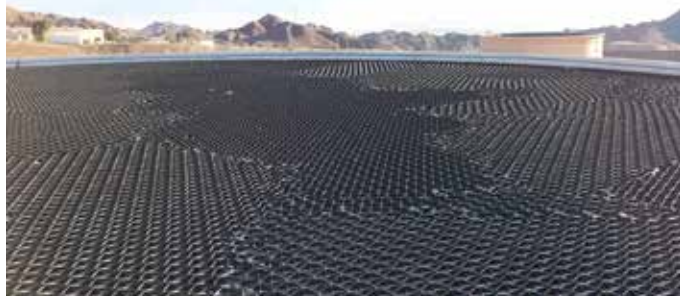

Hexa-Cover® est utilisée sur quasiment tous les types de bassins, lagons, réservoirs, conteneurs, pièces d'eau et cuves.

- Est la solution solide, robuste et durable
- N'a pas de point de faiblesse, pas de trou d'injection
- N'a pas de zone de cavité potentiellement cassable
- Résiste à la pluie, à la neige et au gel
- N'a pas d'ouvertures (qui pourraient être obstruées par du sable, etc.)

Industrie:

- Lixiviat
- Décoction
- Produits chimiques

Gaz de pétrole:

- Réservoirs de déversement
- Réservoirs d'urgence
- Réservoirs "Frac Water"
- L'eau d'alimentation

Agriculture:

- Réservoirs de stockage
- Les réservoirs de fumier et de lisier

La couverture flottante Hexa-Cover® assure:

- Jusqu'à 99% de couverture de la surface
- Jusqu'à 95% de réduction de l'évaporation
- Jusqu'à 96% de réduction des émissions
- Jusqu'à 96% de réduction d'odeur
- Réduction notable de la croissance organique
- Réduction notable de la perte de chaleur (réduit le flux de chaleur de 74%)

Le couverture flottante Hexa-Cover® est aussi la solution respectueuse de l'environnement puisqu'il est fabriqué de plastique recyclé à 100% sans aucune utilisation de fréon ou d'autres substances nocives.