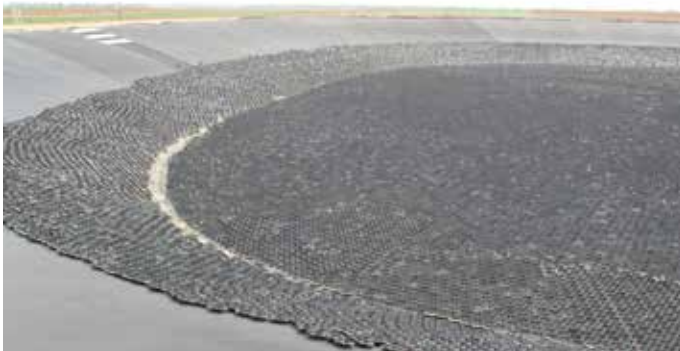

Pour plus d'informations

Hexa-Cover A/S • Vilhelmsborgvej 5 • DK-7700 Thisted • Tel + 45 96 17 78 00
www.hexa-cover.com • info@hexa-cover.dk